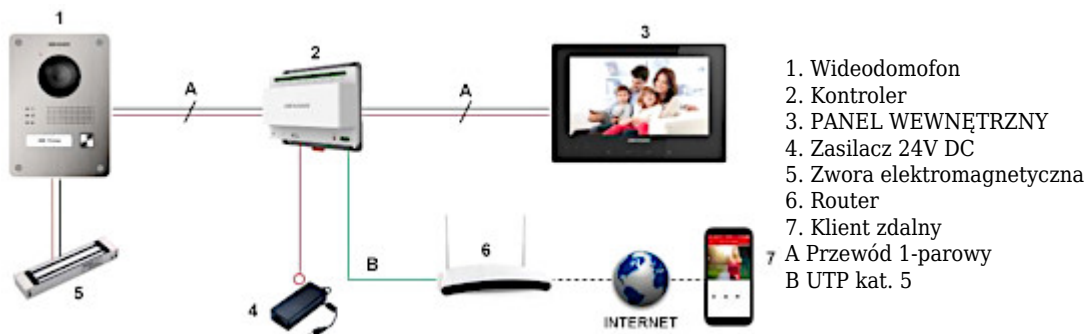

## Widok od strony mocowania:

Złącza:

Gniazdo karty pamięci:

Wideodomofon:

Widok od strony mocowania:

Złącza:

**Kontroler:**

Widok od strony mocowania:

Złącza:

Zasilacz:

Widok od strony mocowania:

Złącza:

Przykładowe schematy połączeniowe:

W zestawie: