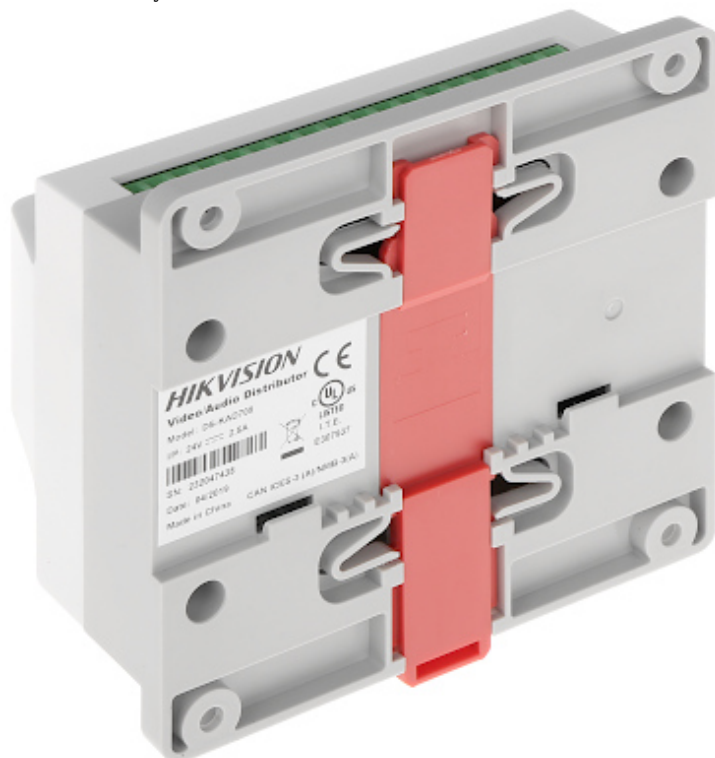

Dwuprzewodowy zestaw wideodomofonowy HIKVISION z 7" dotykowym monitorem oraz kontrolerem umożliwiającym połączenie i zasilanie maksymalnie 9 grup urządzeń. Wideodomofon jest montowany w obudowie podtynkowej. Urządzenie ma możliwość współpracy z aplikacją [Hik-Connect](#) dla urządzeń mobilnych. Załączony kontroler DS-KAD709 umożliwia również połączenie systemu wideodomofonowego z siecią LAN oraz za jej pośrednictwem do Internetu.

## Widok od strony mocowania:

Złącza:

Gniazdo karty pamięci:

Wideodomofon:

Widok od strony mocowania:

Złącza:

**Kontroler:**

Widok od strony mocowania:

Złącza:

Zasilacz:

Widok od strony mocowania:

Złącza:

Przykładowe schematy połączeniowe:

W zestawie: